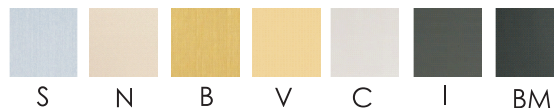

...**S**- Stal szlifowana

...**N**- Satyna

...**B**- Mosiądz szlifowany

...**V**- Mosiądz polerowany

...**C**- Chrom polerowany

...**I**- Czarne irydium

...**BM**- Czarny mat

Gniazdo HDMI pojedyncze czarne

Seria	LINIA METAL
Montaż	Podtynkowy
Mocowania	wkręty
Wymiar frontu	86mm x 86mm
Wymagana puszka instalacyjna	PLM-70-70-35
Średnica i głębokość puszki instalacyjnej	70mm x 70mm x 35mm
waga	140g

Właściwości: